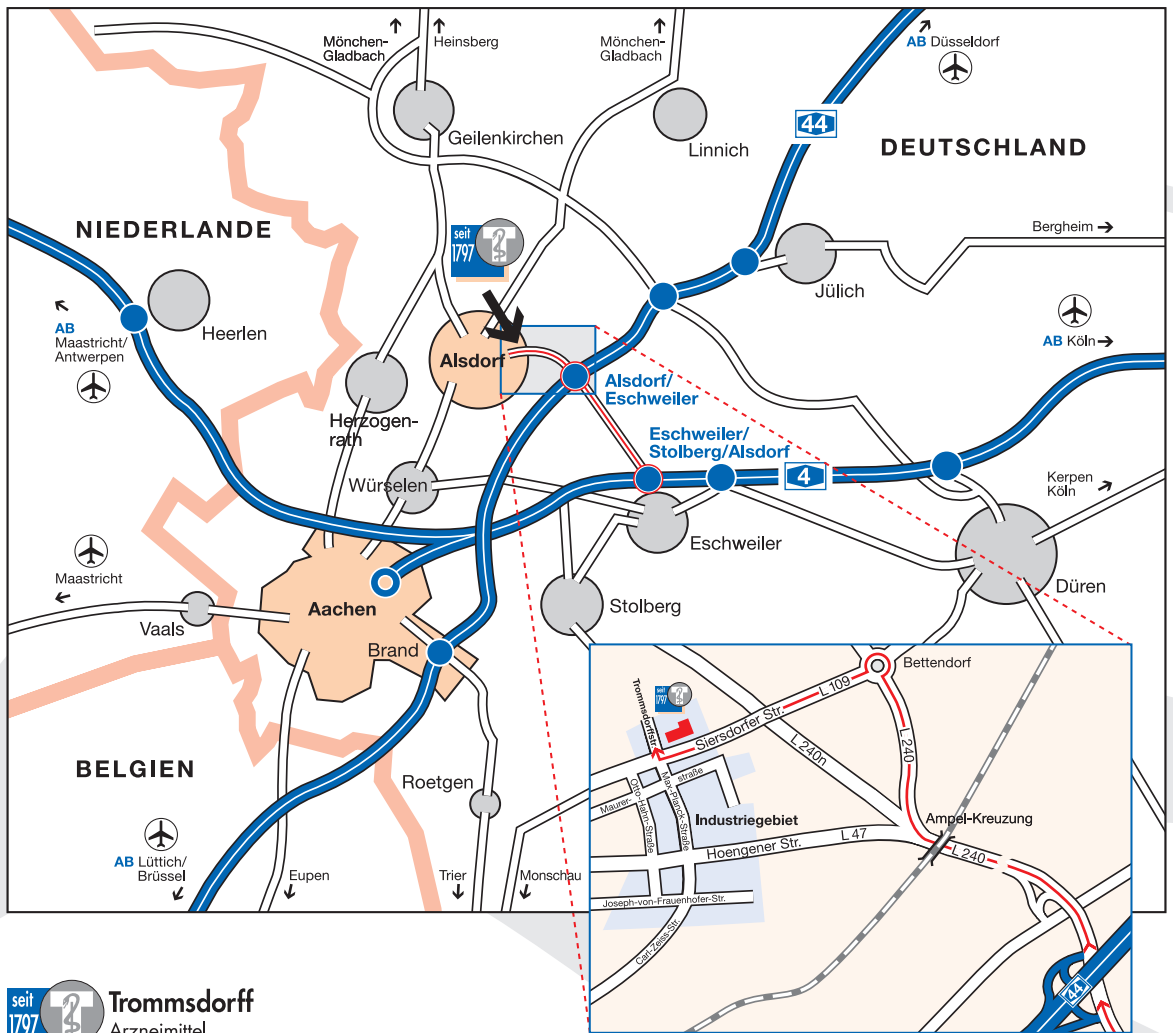

Standort

So finden Sie uns:

So finden Sie uns:

Von Düsseldorf , Richtung Aachen,
Ausfahrt Alsdorf/Eschweiler.

Von Köln , Richtung Aachen,
Ausfahrt Eschweiler/Stolberg/Alsdorf.

Von den Autobahnen kommend nach links
( ca. 2 km,  ca. 7 km), Richtung
Industriegebiet bis zur großen Ampel-Kreuzung.

Rechts, Richtung Bettendorf, dann in den
Kreisverkehr, nach 270° rechts in die Siersdorfer
Straße (L 109), weiter geradeaus und rechts
in die Trommsdorffstraße.

Wir sind für Sie da:

Trommsdorff GmbH & Co. KG Arzneimittel
Trommsdorffstraße 2-6 · D-52475 Alsdorf